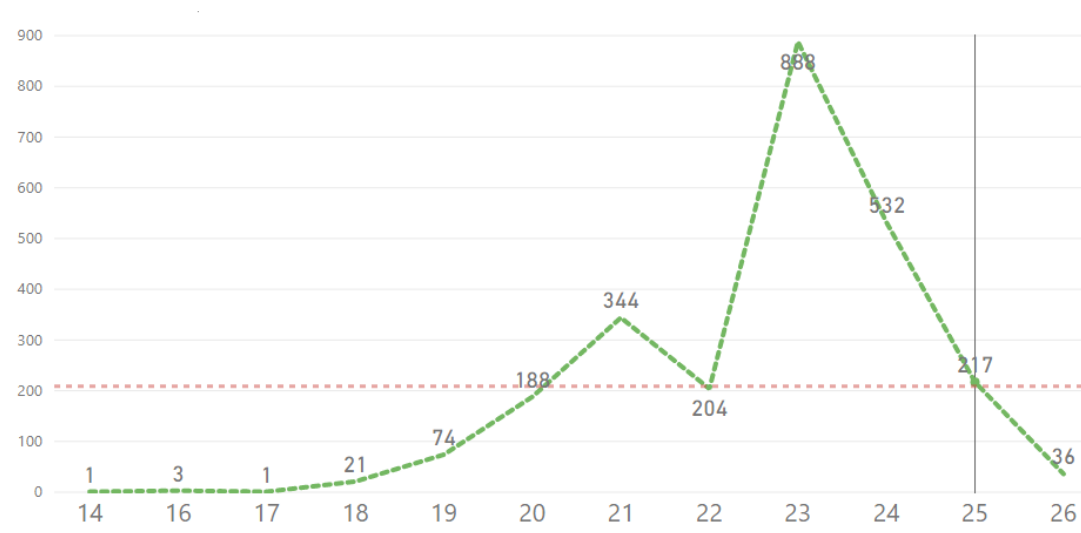

Metodologia

- Período Avaliado 14/03/2020 à 26/03/2020
- Análise da população que interage nos canais de ouvidoria
- Análise descritivas das interações
- Análise textual dos textos com técnicas de clusterização
- Identificação de Personas
- Recomendações

Denúncias sobre o Corona Vírus

Total de Manifestações: 2509 entre 13/03/2020 a 26/03/2020

Municípios	.manifestacoes	%GT .manifestacoes
GOIANIA	1504	59,94%
APARECIDA DE GOIANIA	277	11,04%
ANAPOLIS	113	4,50%
LUZIANIA	42	1,67%
VALPARAISO DE GOIAS	34	1,36%
SENADOR CANEDO	29	1,16%
ITUMBIARA	24	0,96%
RIO VERDE	24	0,96%
TRINDADE	21	0,84%
GOIAS	20	0,80%
ITAPURANGA	19	0,76%
CATALAO	17	0,68%
GOIANESIA	14	0,56%
HIDROLANDIA	13	0,52%
QUIRINOPOLIS	13	0,52%
BARRO ALTO	12	0,48%
FORMOSA	12	0,48%
Total	2509	100,00%

O número de denúncias é crescente e tende a aumentar, 60% das solicitações concentradas em Goiânia. Houve pico no primeiro momento, a curva está estabilizando.

Demandas por Cluster

Cluster	Manifestações	%
• Atividades em Funcionamento, funcionários e aglomerações	600	28.18
• Denúncia do cidadão sobre serviços abertos	438	20.57
• Funcionários Solicitando Proteção	303	14.23
• Entretenimento	353	15.88
• Empresas de portas fechadas	167	7.84
• Lojas de Decorações	156	7.33
• Bares abertos	112	5.26

Recomendações Gerais

- Localidades na grande Goiânia que possuem maior nível de denúncia:

- Setor Bueno
- Setor Marista
- Jardim Novo
- Setor Central
- Campinas
- Avenida Anhanguera
- Avenida Goiás
- Avenida Castelo Branco
- Jardim Vila Boa
- Jardim Novo Mundo
- Bairro Ipiranga
- Praça da Bíblia